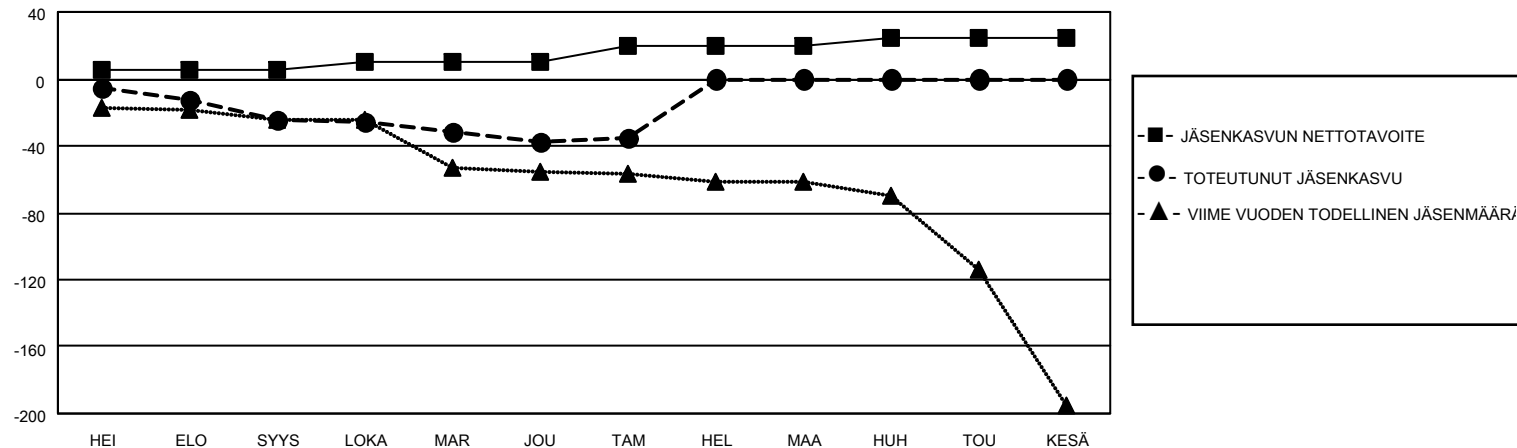

MONTHLY MEMBERSHIP PROGRESS REPORT

SIJAINTI FINLAND

District 107 C

Results as of: 1/31/2022

Klubit				jäsentä			
TULOKSET 2021-2022				TULOKSET 2021-2022			
NELJÄNNES	UUDEN KLUBIN TAVOITE	UUDET KLUBIT	LOPETETUT KLUBIT	NELJÄNNES	JÄSENKASVUN NETTOTAVOITE	TOTEUTUNUT JÄSENKASVU	POISTETUT JÄSENET (mukaan lukien siirrot)
HEI/ELO/SYYS	1	0	0	HEI/ELO/SYYS	5	5	28
LOKA/MAR/JOU	1	0	0	LOKA/MAR/JOU	5	25	38
TAM/HEL/MAA	1	0	0	TAM/HEL/MAA	10	8	4
HUH/TOU/KESÄ	1	0	0	HUH/TOU/KESÄ	5	0	0

TAVOITTEET JA UUDET KLUBIT, KUMULATIIVINEN

TAVOITTEET JA JÄSENET, KUMULATIIVINEN

LAKKAUTETUT KLUBIT: 0

ERONNEET JÄSENET

KUOLLUT	8
KLUBI LAKKAUTETTU	0
MUU	62
YHTEENSÄ	70

27 CLUBS OF 80 LISÄNNYT YHDEN TAI USEAMMAN UUTTA JÄSENTÄ