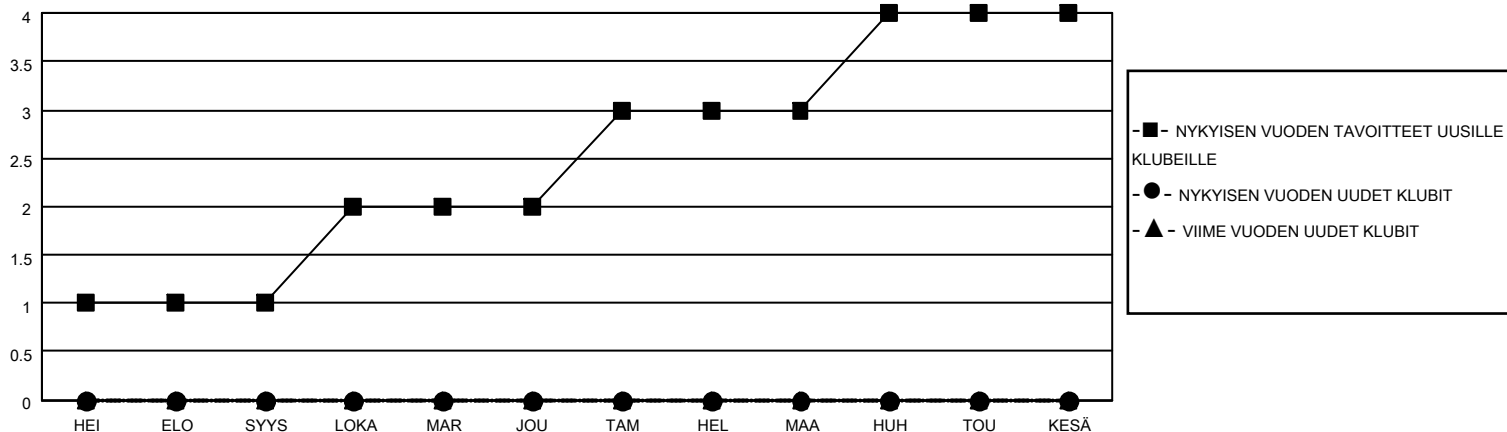

MONTHLY MEMBERSHIP PROGRESS REPORT

SIJAINTI FINLAND

District 107 C

Results as of: 1/31/2022

Klubit				jäsentä			
TULOKSET 2021-2022				TULOKSET 2021-2022			
NELJÄNNES	UUDEN KLUBIN TAVOITE	UUDET KLUBIT	LOPETETUT KLUBIT	NELJÄNNES	JÄSENKASVUN NETTOTAVOITE	TOTEUTUNUT JÄSENKASVU	POISTETUT JÄSENET (mukaan lukien siirrot)
HEI/ELO/SYYS	1	0	0	HEI/ELO/SYYS	5	5	28
LOKA/MAR/JOU	1	0	0	LOKA/MAR/JOU	5	25	38
TAM/HEL/MAA	1	0	0	TAM/HEL/MAA	10	8	4
HUH/TOU/KESÄ	1	0	0	HUH/TOU/KESÄ	5	0	0

TAVOITTEET JA UUDET KLUBIT, KUMULATIIVINEN